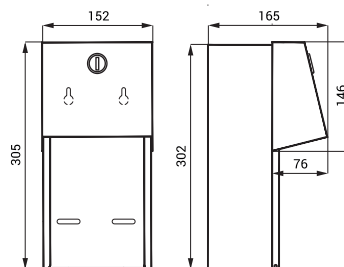

SLZN 01 95010 Nerezový zásobník velkých rolí toaletního papíru

- uzamykatelný
- maximální rozměr náplně Ø 290 x 100 mm
- min. Ø dutinky 55 mm
- povrch lesklý

SLZN 09 95090 Nerezový držák toaletního papíru

- povrch lesklý

SLZN 26 95260 Nerezový držák toaletního papíru

- uzamykatelný
- montáž na stěnu
- pro dvě role toaletního papíru (Ø do 135 mm)
- po vypotřebování první role automaticky nahrazena druhou
- povrch matný

SLZN 37 **95370** Nerezový zásobník velkých rolí toaletního papíru

- uzamykatelný
- maximální rozměr náplně Ø 290 x 100 mm
- min. Ø dutinky 55 mm
- povrch matný

SLZN 37X **95371** Nerezový zásobník velkých rolí toaletního papíru

- uzamykatelný
- maximální rozměr náplně Ø 290 x 100 mm
- min. Ø dutinky 55 mm
- povrch matný

SLZN 47D **85478** Nerezový držák toaletního papíru svislý pro dvě role

- povrch matný

SLZN 47H **85474** Nerezový držák toaletního papíru