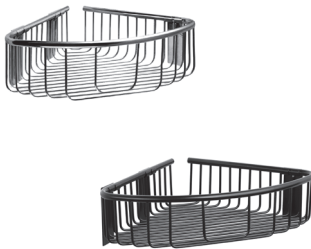

SLZD 26	62260	Nerezová polička rohová, povrch lesklý
SLZD 26N	62261	Nerezová polička rohová, povrch černý matný

- rozměr 210 x 210 x 70 mm
- úchytová sada