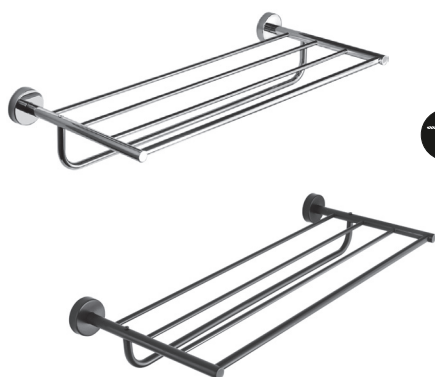

- rozměr 600 x 250 x 100 mm  
- úchyťová sada

**SLZD 36**  
**SLZD 36N**

**62360**  
**62361**

Nerezová polička na ručníky s hrazdou, povrch lesklý  
Nerezová polička na ručníky s hrazdou, povrch černý matný

- rozměr 500 x 250 x 100 mm  
- úchyťová sada

**SLZD 37**  
**SLZD 37N**

**62370**  
**62371**

Nerezová polička na ručníky s hrazdou, povrch lesklý  
Nerezová polička na ručníky s hrazdou, povrch černý matný