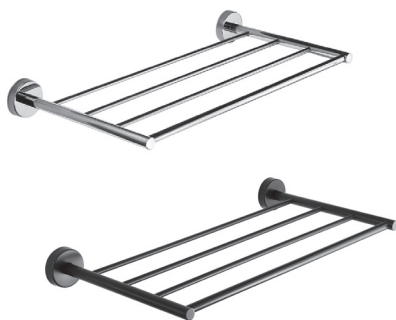

**SLZD 10**  
**SLZD 10N**

**62100**  
**62101**

Nerezový dvojitý držák ručníků, povrch lesklý  
Nerezový dvojitý držák ručníků, povrch černý matný

- rozměr 500 x 115 x 55 mm
- úchyťová sada

**SLZD 11**  
**SLZD 11N**

**62110**  
**62111**

Nerezový dvojitý držák ručníků, povrch lesklý  
Nerezový dvojitý držák ručníků, povrch černý matný

- rozměr 600 x 115 x 55 mm
- úchyťová sada

**SLZD 34**  
**SLZD 34N**

**62340**  
**62341**

Nerezová polička na ručníky, povrch lesklý  
Nerezová polička na ručníky, povrch černý matný

- rozměr 500 x 250 x 100 mm  
- úchyťová sada

**SLZD 35**  
**SLZD 35N**

**62350**  
**62351**

Nerezová polička na ručníky, povrch lesklý  
Nerezová polička na ručníky, povrch černý matný