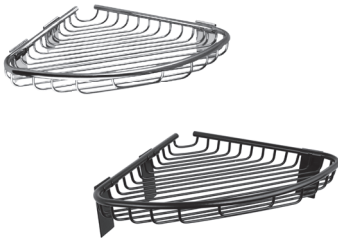

SLZD 25	62250	Nerezová polička rohová, povrch lesklý
SLZD 25N	62251	Nerezová polička rohová, povrch černý matný

- rozměr 210 x 210 x 70 x 30 mm
- úchytová sada