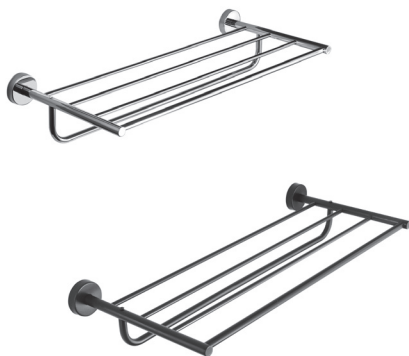

SLZD 36
SLZD 36N

62360
62361

Nerezová polička na ručníky s hrazdou, povrch lesklý
Nerezová polička na ručníky s hrazdou, povrch černý matný

- rozměr 500 x 250 x 100 mm
- úchyťová sada