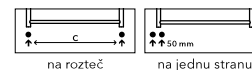

CORAL C6C – provedení chrom
425 x 1200 mm

Praktické háčky na zavěšení ručníků i županů

Umístění „uchycení“ na stěnu: ↓ 75 mm ↑ 75 mm
 Centrální vytápění: ANO
 Kombinované vytápění: ANO
 Elektrické vytápění: ANO
 Horizontální trubky: Ø 38
 Vertikální trubky: Ø 26

Možnosti připojení:

| Chrom* | Šířka (A) x Výška (B) [mm] | Výkon [W] Δt 20°C** | | Hmotnost [kg] | Objem [l] | Rozteč (C) [mm] | Max. doporučený výkon el. topné tyče [W] |
|--------|-------------------------------|---------------------|---------|------------------|--------------|--------------------|--|
| | | 75/65°C | 55/45°C | | | | |
| C3C | 200 x 1200 | 189 | 98 | 3,8 | 1,7 | 150 | 200 |
| C4C | 275 x 1200 | 252 | 131 | 5,0 | 2,5 | 225 | 200 |
| C5C | 350 x 1200 | 314 | 163 | 6,3 | 3,1 | 300 | 300 |
| C6C | 425 x 1200 | 377 | 196 | 7,5 | 3,8 | 375 | 300 |