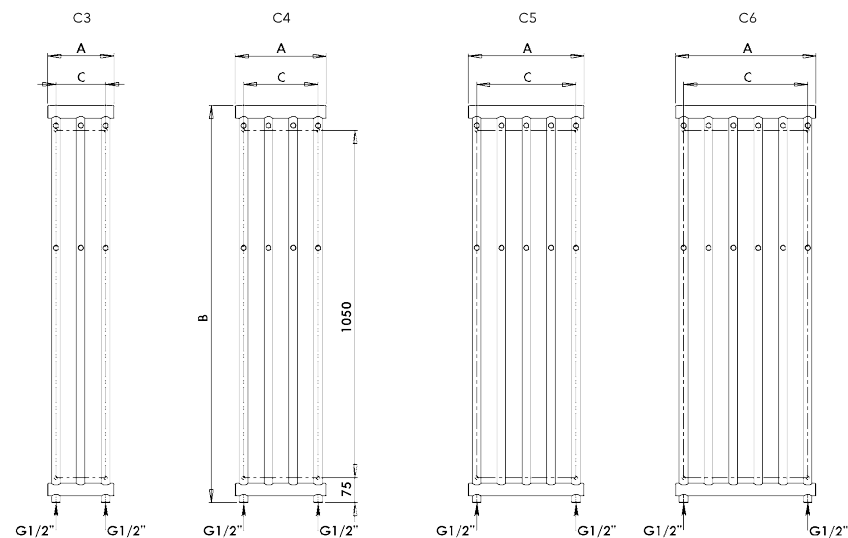

CORAL C6C – provedení chrom
425 x 1200 mm

Praktické háčky na zavěšení ručníků i županů

Umístění „uchycení“ na stěnu: ↓ 75 mm ↑ 75 mm
 Centrální vytápění: ANO
 Kombinované vytápění: ANO
 Elektrické vytápění: ANO
 Horizontální trubky: Ø 38
 Vertikální trubky: Ø 26

Možnosti připojení:

| Chrom* | Šířka (A) x Výška (B) [mm] | Výkon [W] Δt 20°C** | | Hmotnost [kg] | Objem [l] | Rozteč (C) [mm] | Max. doporučený výkon el. topné tyče [W] |
|--------|-------------------------------|---------------------|---------|------------------|--------------|--------------------|--|
| | | 75/65°C | 55/45°C | | | | |
| C3C | 200 x 1200 | 189 | 98 | 3,8 | 1,7 | 150 | 200 |
| C4C | 275 x 1200 | 252 | 131 | 5,0 | 2,5 | 225 | 200 |
| C5C | 350 x 1200 | 314 | 163 | 6,3 | 3,1 | 300 | 300 |
| C6C | 425 x 1200 | 377 | 196 | 7,5 | 3,8 | 375 | 300 |