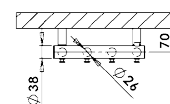

CORAL C6C – provedení chrom
425 x 1200 mm

Praktické háčky na zavěšení ručníků i županů

Umístění „uchycení“ na stěnu: ↓ 75 mm ↑ 75 mm
 Centrální vytápění: ANO
 Kombinované vytápění: ANO
 Elektrické vytápění: ANO
 Horizontální trubky: Ø 38
 Vertikální trubky: Ø 26

Možnosti připojení:

| Chrom* | Šířka (A) x Výška (B) [mm] | Výkon [W] Δt 20°C** | | Hmotnost [kg] | Objem [l] | Rozteč (C) [mm] | Max. doporučený výkon el. topné tyče [W] |
|--------|-------------------------------|---------------------|---------|------------------|--------------|--------------------|--|
| | | 75/65°C | 55/45°C | | | | |
| C3C | 200 x 1200 | 189 | 98 | 3,8 | 1,7 | 150 | 200 |
| C4C | 275 x 1200 | 252 | 131 | 5,0 | 2,5 | 225 | 200 |
| C5C | 350 x 1200 | 314 | 163 | 6,3 | 3,1 | 300 | 300 |
| C6C | 425 x 1200 | 377 | 196 | 7,5 | 3,8 | 375 | 300 |