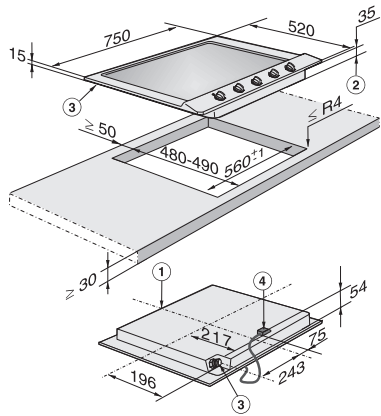

EAN: 4002514383699 / Číslo materiálu: 07111090 / Číslo starého materiálu: 26203450D

Druh ohřevu	
Druh ohřevu	Plyn
Provedení	
Nezávisle na sporáku	•
Design	
Litinové nosiče nádobí (matně černé, emailované)	•
Nerezová varná deska	•
Vybavení varných zón	
Počet varných zón	5
Výkon plynového hořáku	
Úsporný hořák v kW	1,00
Normální hořák v kW	1,75
Silný hořák v kW	2,60
Dvojitý hořák wok v kW	4,20
1. varná zóna/varná oblast	
Umístění	vpředu vlevo
Druh	Silný hořák
2. varná zóna/varná oblast	
Umístění	vzadu vlevo
Druh	Úsporný hořák
3. varná zóna/varná oblast	
Umístění	uprostřed
Druh	Dual-Wok hořák
4. varná zóna/varná oblast	
Umístění	vzadu vpravo
Druh	Standardní hořák
5. varná zóna/varná oblast	
Umístění	vpředu vpravo
Druh	Standardní hořák
Komfort při obsluze	
Ovládání otočnými voliči	•
Elektrické zapalování a ovládání jednou rukou	•
Komfort při údržbě	
Nosiče nádobí vhodné k mytí v myčce nádobí	•
Hořák s úpravou PerfectClean	•
Bezpečnost	
GasStop	•
Technické údaje	
Rozměry (v x š x h) v mm	90 x 750 x 520
Rozměry v mm (šířka)	750
Rozměry v mm (výška)	90
Rozměry v mm (hloubka)	520
Rozměry výřezu v mm (šířka) při instalaci bez rámu na pracovní desku	560
Rozměry výřezu v mm (hloubka) při instalaci bez rámu na pracovní desku	480
Hmotnost v kg	16
Celkový příkon v kW	11,30
Délka elektrického přívodního kabelu v m	2,0
Umístění plynové přípojky	Hinten links

KM 2034 G

Plynová varná deska

s 5 hořáky pro flexibilní komfort při vaření.

EAN: 4002514383699 / Číslo materiálu: 071111090 / Číslo starého materiálu: 26203450D

Napětí ve V 220-240

Frekvence v Hz 50-60

Dodávané příslušenství

Připojovací kabel Ano

Sada trysek na propan-butan •

KM 2034 G
Plynová varná deska
s 5 hořáky pro flexibilní komfort při vaření.

KM2032G (installation drawing)