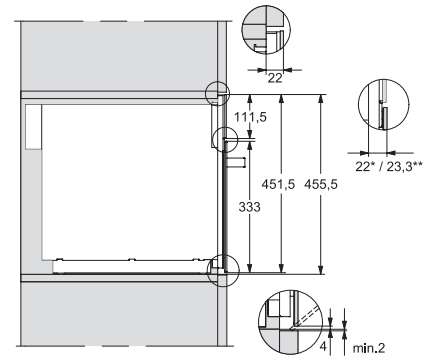

M 7244 TC

Vestavná mikrovlnná trouba

v perfektně kombinovatelném designu s horním ovládáním.

M7140TC, M724x, installation drawings

M7140TC, M724xTC, installation drawing

M7140TC, M724xTC, installation drawing