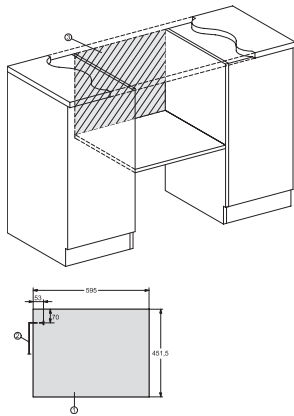

M 7244 TC

Vestavná mikrovlnná trouba

v perfektně kombinovatelném designu s horním ovládáním.

M7140TC, M724x, installation drawings

M7140TC, M724xTC, installation drawing

M7140TC, M724xTC, installation drawing