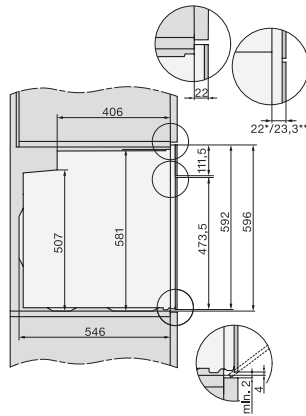

H 7264 B

Pečicí trouba

v perfektně kombinovatelném designu s textovým displejem a PerfectClean.

H 7264 B

Pečící trouba

v perfektně kombinovatelném designu s textovým displejem a PerfectClean.

installation H7000 XL, installation drawing

side view H7000 XL, installation drawings

built-in H7000 XL, installation drawing

Installation H7000 XL underframe, installation drawings

H226x-1B/E/I, H2x6xB, H7x6xB, installation drawings

H7000 handle, installation drawing