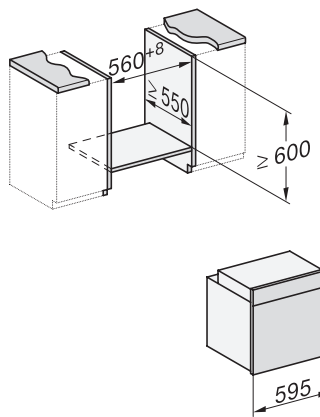

H 7264 B

Pečicí trouba

v perfektně kombinovatelném designu s textovým displejem a PerfectClean.

H 7264 B

Pečící trouba

v perfektně kombinovatelném designu s textovým displejem a PerfectClean.

installation H7000 XL, installation drawing

side view H7000 XL, installation drawings

built-in H7000 XL, installation drawing

Installation H7000 XL underframe, installation drawings

H226x-1B/E/I, H2x6xB, H7x6xB, installation drawings

H7000 handle, installation drawing