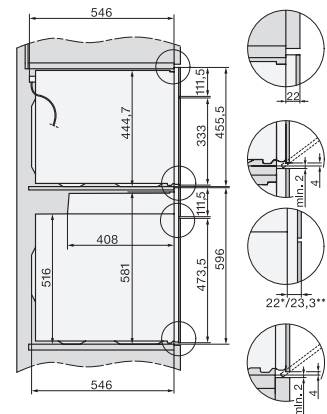

H 7464 BP

Pečící trouba

v perfektně kombinovatelném designu s pokrmovým teploměrem a LED osvětlením.

installation H7000 XL, installation drawing

side view H7000 XL, installation drawings

built-in H7000 XL, installation drawing

Installation H7000 XL underframe, installation drawings

H2x6x-1B/BP/E/EP/I/IP, H2850BP, H7x6xB/BP/BPX, H2x6xB, installation drawings

H7000 handle, glass, installation drawings

Installation H7000 BM XL, installation drawings

side view H7000 XL build-under, installation drawing

side view Kombi BM XL, installation drawings

H 7464 BP

Pečící trouba

v perfektně kombinovatelném designu s pokrmovým teploměrem a LED osvětlením.

Installation Kombi BM XL, installation drawings