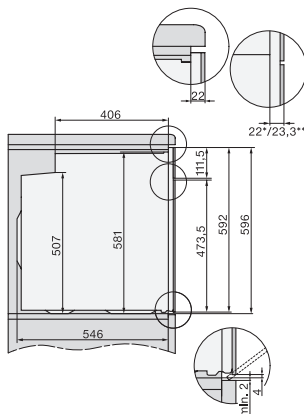

H 7464 BP

Pečící trouba

v perfektně kombinovatelném designu s pokrmovým teploměrem a LED osvětlením.

installation H7000 XL, installation drawing

side view H7000 XL, installation drawings

built-in H7000 XL, installation drawing

Installation H7000 XL underframe, installation drawings

H2x6x-1B/BP/E/EP/I/IP, H2850BP, H7x6xB/BP/BPX, H2x6xB, installation drawings

H7000 handle, glass, installation drawings

Installation H7000 BM XL, installation drawings

side view H7000 XL build-under, installation drawing

side view Kombi BM XL, installation drawings

H 7464 BP

Pečící trouba

v perfektně kombinovatelném designu s pokrmovým teploměrem a LED osvětlením.

Installation Kombi BM XL, installation drawings