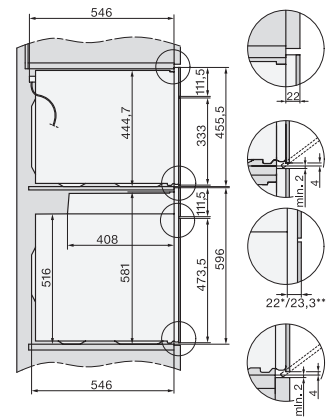

H 7464 BP

Pečící trouba

v perfektně kombinovatelném designu s pokrmovým teploměrem a LED osvětlením.

installation H7000 XL, installation drawing

side view H7000 XL, installation drawings

built-in H7000 XL, installation drawing

Installation H7000 XL underframe, installation drawings

H2x6x-1B/BP/E/EP/I/IP, H2850BP, H7x6xB/BP/BPX, H2x6xB, installation drawings

H7000 handle, glass, installation drawings

Installation H7000 BM XL, installation drawings

side view H7000 XL build-under, installation drawing

side view Kombi BM XL, installation drawings

H 7464 BP

Pečící trouba

v perfektně kombinovatelném designu s pokrmovým teploměrem a LED osvětlením.

Installation Kombi BM XL, installation drawings