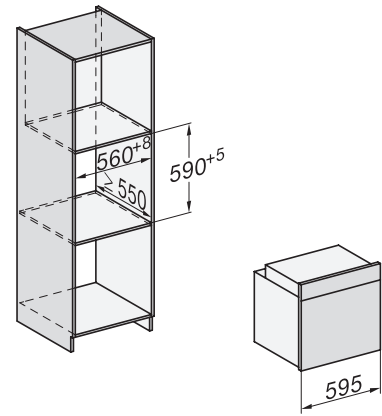

H 7464 BP Pečící trouba

v perfektně kombinovatelném designu s pokrmovým teploměrem a LED osvětlením.

installation H7000 XL, installation drawing

side view H7000 XL, installation drawings

built-in H7000 XL, installation drawing