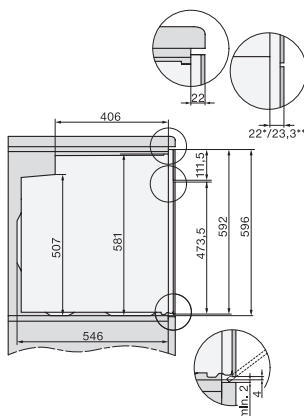

H 7464 BP Pečící trouba

v perfektně kombinovatelném designu s pokrmovým teploměrem a LED osvětlením.

installation H7000 XL, installation drawing

side view H7000 XL, installation drawings

built-in H7000 XL, installation drawing

Installation H7000 XL underframe, installation drawings

H2x6x-1B/BP/E/EP/I/IP, H2850BP, H7x6xB/BP/BPX, H2x6xB, installation drawings

H7000 handle, installation drawing

Installation H7000 BM XL, installation drawings

side view H7000 XL build-under, installation drawing

side view Kombi BM XL, installation drawings

H 7464 BP

Pečící trouba

v perfektně kombinovatelném designu s pokrmovým teploměrem a LED osvětlením.

Installation Kombi BM XL, installation drawings