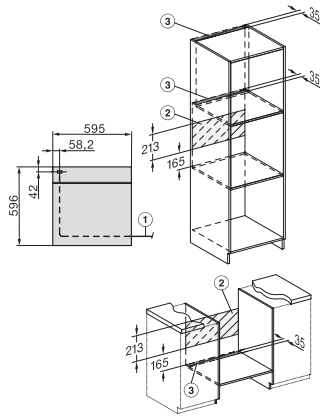

H 7464 BP Pečící trouba

v perfektně kombinovatelném designu s pokrmovým teploměrem a LED osvětlením.

installation H7000 XL, installation drawing

side view H7000 XL, installation drawings

built-in H7000 XL, installation drawing