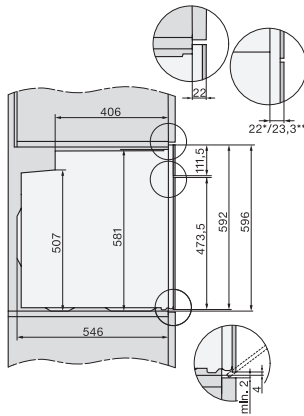

H 7464 BP Pečící trouba

v perfektně kombinovatelném designu s pokrmovým teploměrem a LED osvětlením.

installation H7000 XL, installation drawing

side view H7000 XL, installation drawings

built-in H7000 XL, installation drawing