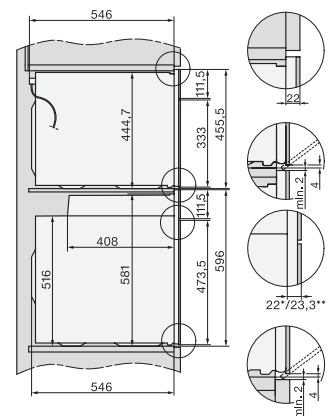

H 7464 BP Pečící trouba

v perfektně kombinovatelném designu s pokrmovým teploměrem a LED osvětlením.

installation H7000 XL, installation drawing

side view H7000 XL, installation drawings

built-in H7000 XL, installation drawing

Installation H7000 XL underframe, installation drawings

H2x6x-1B/BP/E/EP/I/IP, H2850BP, H7x6xB/BP/BPX, H2x6xB, installation drawings

H7000 handle, installation drawing

Installation H7000 BM XL, installation drawings

side view H7000 XL build-under, installation drawing

side view Kombi BM XL, installation drawings

H 7464 BP

Pečící trouba

v perfektně kombinovatelném designu s pokrmovým teploměrem a LED osvětlením.

Installation Kombi BM XL, installation drawings