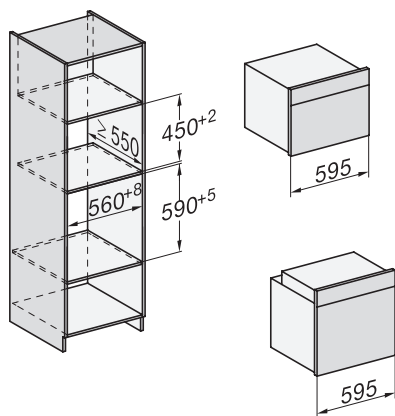

Installation H7000 BM XL, installation drawings