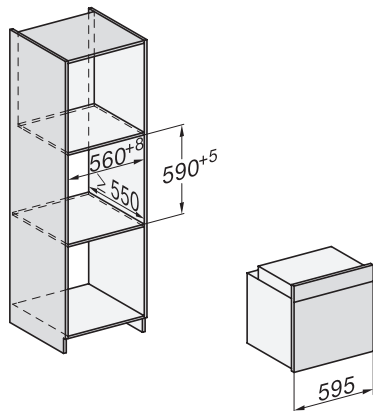

H226x-1B/BP/E/EP/I/IP, H2760B/BP, H28x0B/BP, H7x6xB/BP/BPX, installation drawings