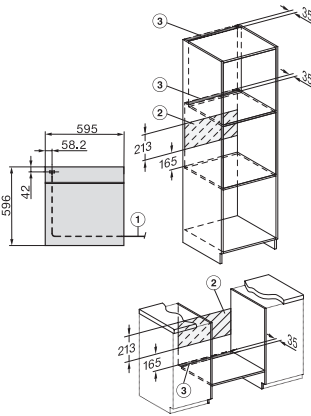

H 7260 B

Pečící trouba

v perfektně kombinovatelném designu s textovým displejem a PerfectClean.

- Textový displej se senzorovým ovládáním – DirectSensor S
- Mimořádně snadné čištění – vybavení PerfectClean
- Zcela snadno k dokonalému výsledku – Automatické programy
- Dostatek místa a flexibilita – objem ohřev. prost. 76 l na 5 úr.
- Snadná manipulace – výsuvné pojezdy FlexiClip

### Pečící trouba

v perfektně kombinovatelném designu s textovým displejem a PerfectClean.

H226x-1B/BP/E/EP/I/IP, H2760B/BP, H28x0B/BP, H7x6xB/BP/BPX installation drawings

H226x-1B/BP/E/EP/I/IP, H2760B/BP, H28x0B/BP, H7x6xB/BP/BPX, installation drawings, GB, AUS