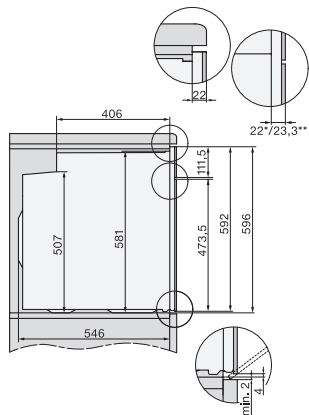

H 7260 BP

Pečicí trouba

v perfektně kombinovatelném designu s textovým displejem a pyrolýzou.

EAN: 4002516283508 / Číslo materiálu: 11435270 / Číslo starého materiálu: 22726025D

Osvětlení ohřevného prostoru	1x halogenové
Minimální teploty ve °C	30
Maximální teploty ve °C	300
Minimální šířka výklenku v mm	560
Maximální šířka výklenku v mm	568
Minimální výška výklenku v mm	590
Maximální výška výklenku v mm	595
Hloubka výklenku v mm	550
Šířka přístroje v mm	595
Výška přístroje v mm	596
Teploty ve °C	30–300
Hloubka přístroje v mm	568
Hmotnost v kg	47,0
Celkový příkon v kW	3,60
Napětí ve V	220-240
Frekvence v Hz	50
Počet fází	1
Jištění v A	16
Připojovací kabel se zástrčkou	•
Délka elektrického přívodního kabelu v m	1,50
Dodávané příslušenství	
Pečicí plech s úpravou PerfectClean	1
Univerzální plech s úpravou PerfectClean	1
Pečicí rošt s úpravou PyroFit	1
Výsuvné pojezdy FlexiClip s úpravou PyroFit (pár)	1
Vyjímatelné postranní mřížky s úpravou PyroFit (pár)	1

H 7260 BP

Pečičí trouba

v perfektně kombinovatelném designu s textovým displejem a pyrolýzou.

H226x-1B/BP/E/EP/1/IP, H2760B/BP, H28x0B/BP, H7x6xB/BP/BPX installation drawings

H2760B/BP, H28x0B/BP, H7x6xB/BP/BPX, DGC7351, DGC7151, installation drawings

H226x-1B/BP/E/EP/1/IP, H2760B/BP, H28x0B/BP, H7x6xB/BP/BPX, installation drawings

H226x-1B/BP/E/EP/1/IP, H2x6xB/BP, H7x6xB/BP/BPX, installation drawings

H226x-1B/BP/E/EP/1/IP, H2760B/BP, H28x0B/BP, H7x40BM/BMX, H7x6xB/BP/BPX, installation drawings

H2760B/BP, H28x0B/BP, H7x6xB/BP/BPX, installation drawings

H2xxx-1 B/BP/E/1/IP, H7xxx B/BP/BM/BMX, installation drawings

H2xxx-1 B/BP/E/1/IP, H7xxx B/BP/BM/BMX, installation drawings