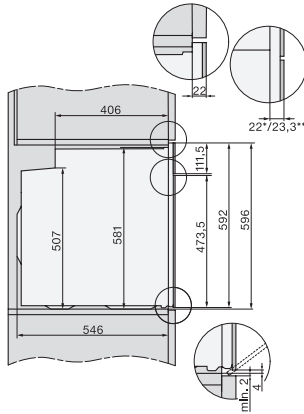

H 7260 BP

Pečicí trouba

v perfektně kombinovatelném designu s textovým displejem a pyrolýzou.

EAN: 4002516283508 / Číslo materiálu: 11435270 / Číslo starého materiálu: 22726025D

Osvětlení ohřevného prostoru	1x halogenové
Minimální teploty ve °C	30
Maximální teploty ve °C	300
Minimální šířka výklenku v mm	560
Maximální šířka výklenku v mm	568
Minimální výška výklenku v mm	590
Maximální výška výklenku v mm	595
Hloubka výklenku v mm	550
Šířka přístroje v mm	595
Výška přístroje v mm	596
Teploty ve °C	30–300
Hloubka přístroje v mm	568
Hmotnost v kg	47,0
Celkový příkon v kW	3,60
Napětí ve V	220-240
Frekvence v Hz	50
Počet fází	1
Jištění v A	16
Připojovací kabel se zástrčkou	•
Délka elektrického přívodního kabelu v m	1,50
Dodávané příslušenství	
Pečicí plech s úpravou PerfectClean	1
Univerzální plech s úpravou PerfectClean	1
Pečicí rošt s úpravou PyroFit	1
Výsuvné pojezdy FlexiClip s úpravou PyroFit (pár)	1
Vyjímatelné postranní mřížky s úpravou PyroFit (pár)	1

H 7260 BP

Pečičí trouba

v perfektně kombinovatelném designu s textovým displejem a pyrolýzou.

H226x-1B/BP/E/EP/1/IP, H2760B/BP, H28x0B/BP, H7x6xB/BP/BPX installation drawings

H2760B/BP, H28x0B/BP, H7x6xB/BP/BPX, DGC7351, DGC7151, installation drawings