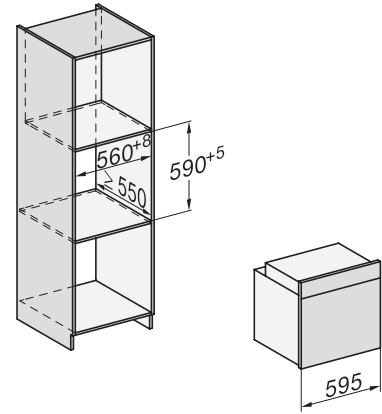

H 7260 BP

Pečičí trouba

v perfektně kombinovatelném designu s textovým displejem a pyrolýzou.

H226x-1B/BP/E/EP/1/IP, H2760B/BP, H28x0B/BP, H7x6xB/BP/BPX installation drawings

H2760B/BP, H28x0B/BP, H7x6xB/BP/BPX, DGC7351, DGC7151, installation drawings