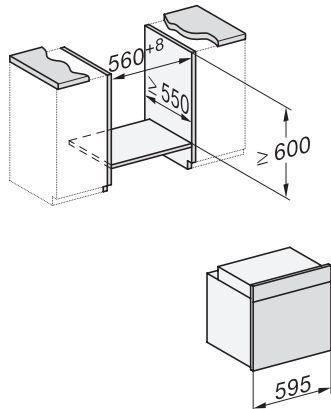

H 7260 BP

Pečičí trouba

v perfektně kombinovatelném designu s textovým displejem a pyrolýzou.

H226x-1B/BP/E/EP/1/IP, H2760B/BP, H28x0B/BP, H7x6xB/BP/BPX installation drawings

H2760B/BP, H28x0B/BP, H7x6xB/BP/BPX, DGC7351, DGC7151, installation drawings

H226x-1B/BP/E/EP/1/IP, H2760B/BP, H28x0B/BP, H7x6xB/BP/BPX, installation drawings

H226x-1B/BP/E/EP/1/IP, H2x6xB/BP, H7x6xB/BP/BPX, installation drawings

H226x-1B/BP/E/EP/1/IP, H2760B/BP, H28x0B/BP, H7x40BM/BMX, H7x6xB/BP/BPX, installation drawings