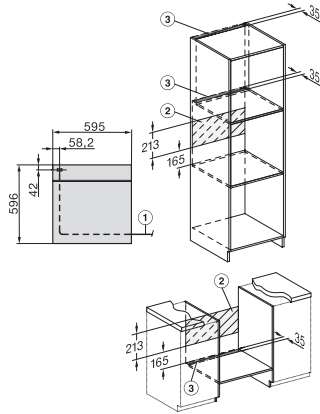

H 7260 BP

Pečicí trouba

v perfektně kombinovatelném designu s textovým displejem a pyrolýzou.

EAN: 4002516283508 / Číslo materiálu: 11435270 / Číslo starého materiálu: 22726025D

Osvětlení ohřevného prostoru	1x halogenové
Minimální teploty ve °C	30
Maximální teploty ve °C	300
Minimální šířka výklenku v mm	560
Maximální šířka výklenku v mm	568
Minimální výška výklenku v mm	590
Maximální výška výklenku v mm	595
Hloubka výklenku v mm	550
Šířka přístroje v mm	595
Výška přístroje v mm	596
Teploty ve °C	30–300
Hloubka přístroje v mm	568
Hmotnost v kg	47,0
Celkový příkon v kW	3,60
Napětí ve V	220-240
Frekvence v Hz	50
Počet fází	1
Jištění v A	16
Připojovací kabel se zástrčkou	•
Délka elektrického přívodního kabelu v m	1,50
Dodávané příslušenství	
Pečicí plech s úpravou PerfectClean	1
Univerzální plech s úpravou PerfectClean	1
Pečicí rošt s úpravou PyroFit	1
Výsuvné pojezdy FlexiClip s úpravou PyroFit (pár)	1
Vyjímatelné postranní mřížky s úpravou PyroFit (pár)	1

H 7260 BP

Pečičí trouba

v perfektně kombinovatelném designu s textovým displejem a pyrolýzou.

H226x-1B/BP/E/EP/1/IP, H2760B/BP, H28x0B/BP, H7x6xB/BP/BPX installation drawings

H2760B/BP, H28x0B/BP, H7x6xB/BP/BPX, DGC7351, DGC7151, installation drawings