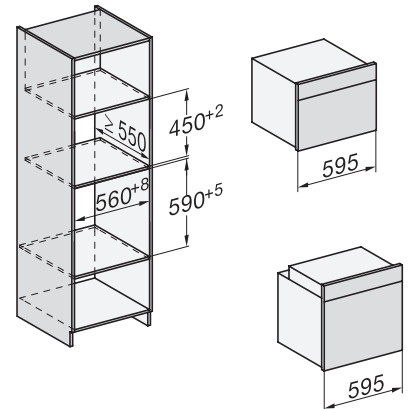

H226x-1B/BP/E/EP/1/IP, H2760B/BP, H28x0B/BP, H7x40BM/BMX, H7x6xB/BP/BPX, installation drawings