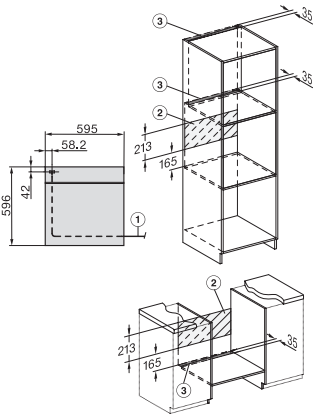

H 7262 B

Pečící trouba

s textovým displejem, pokrmmovým teploměrem a úpravou PerfectClean

EAN: 4002516358640 / Číslo materiálu: 11580950 / Číslo starého materiálu: 22726244D

Označení úrovní zasunutí	•
Osvětlení ohřevného prostoru	1x halogenové
Teploty ve °C	30–300
Minimální teploty ve °C	30
Maximální teploty ve °C	300
Minimální šířka výklenku v mm	560
Maximální šířka výklenku v mm	568
Minimální výška výklenku v mm	590
Maximální výška výklenku v mm	595
Hloubka výklenku v mm	550
Šířka přístroje v mm	595
Výška přístroje v mm	596
Hloubka přístroje v mm	569
Hmotnost v kg	42,0
Celkový příkon v kW	3,50
Napětí ve V	220-240
Frekvence v Hz	50
Jištění v A	16
Počet fází	1
Připojovací kabel se zástrčkou	•
Délka elektrického přívodního kabelu v m	1,50
Výměna svítidel	Zákazník
Dodávané příslušenství	
Pečící plech s úpravou PerfectClean HBB 71	1
Univerzální plech s úpravou PerfectClean HUBB 71	1
Pečící rošt s úpravou PerfectClean	1
Výsuvné pojezdy FlexiClip s PerfectClean HFC 71	1
Kabelový pokrmmový teploměr	1
Výjimatelné postranní mřížky s úpravou PerfectClean (pár)	1

H 7262 B
 Pečící trouba
 s textovým displejem, pokrmovým teploměrem a úpravou PerfectClean

installation H7000 XL, installation drawing

installation H7000 XL, installation drawing, GB, AU

side view H7000 XL, installation drawings