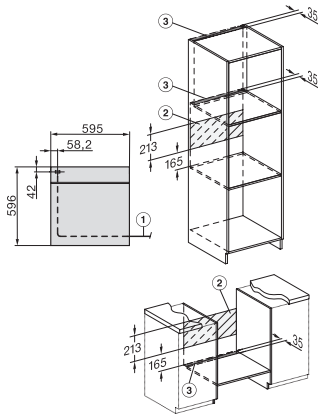

H 7262 B
Pečící trouba
s textovým displejem, pokrmovým teploměrem a úpravou PerfectClean

installation H7000 XL, installation drawing