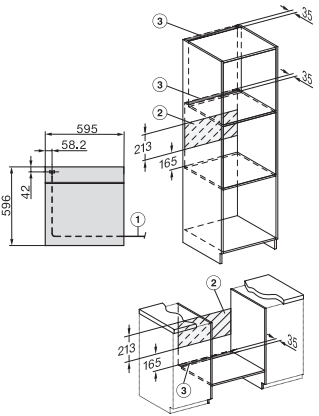

H 7262 BP
Pečicí trouba
s textovým displejem, pokrmovým teploměrem a pyrolýzou

EAN: 4002516360971 / Číslo materiálu: 11581190 / Číslo starého materiálu: 22726245D

Počet úrovní zasunutí, ohřevný prostor 2	5
Označení úrovní zasunutí	•
Osvětlení ohřevného prostoru	1x halogenové
Teploty ve °C	30–300
Minimální teploty ve °C	30
Maximální teploty ve °C	300
Minimální šířka výklenku v mm	560
Maximální šířka výklenku v mm	568
Minimální výška výklenku v mm	590
Maximální výška výklenku v mm	595
Hloubka výklenku v mm	550
Šířka přístroje v mm	595
Výška přístroje v mm	596
Hloubka přístroje v mm	569
Hmotnost v kg	47,0
Celkový příkon v kW	3,60
Napětí ve V	220-240
Frekvence v Hz	50
Jištění v A	16
Počet fází	1
Připojovací kabel se zástrčkou	•
Délka elektrického přívodního kabelu v m	1,50
Výměna svítidel	Zákazník
Dodávané příslušenství	
Pečicí plech s úpravou PerfectClean HBB 71	1
Univerzální plech s úpravou PerfectClean HUBB 71	1
Pečicí rošt s úpravou PyroFit	1
Výsuvné pojezdy FlexiClip s úpravou PyroFit (pár)	1
Kabelový pokrmový teploměr	1
Vyjímatelné postranní mřížky s úpravou PyroFit (pár)	1
Dostupné jazyky displeje	
Dostupné jazyky displeje díky funkci MultiLingua	bahasa malaysia, dansk, deutsch, english, español, français, hrvatski, italiano, magyar, nederlands, norsk, polski, português, русский, română, slovenščina, slovensčina, srpski, suomi, svenska, türkçe, українська, čeština, ελληνικά,

H 7262 BP
 Pečící trouba
 s textovým displejem, pokrmovým teploměrem a pyrolýzou

installation H7000 XL, installation drawing

installation H7000 XL, installation drawing, GB, AU

side view H7000 XL, installation drawings