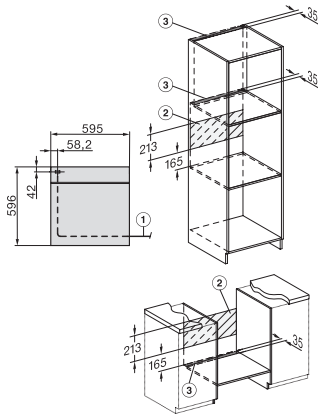

H 7262 BP
Pečící trouba
s textovým displejem, pokrmovým teploměrem a pyrolýzou

installation H7000 XL, installation drawing