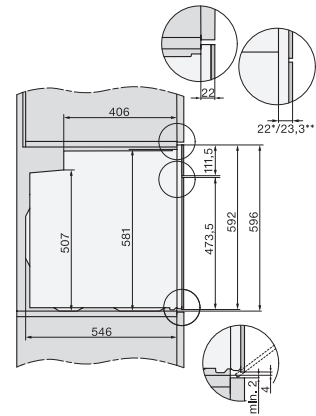

H 7262 BP
Pečicí trouba
s textovým displejem, pokrmovým teploměrem a pyrolýzou

EAN: 4002516360971 / Číslo materiálu: 11581190 / Číslo starého materiálu: 22726245D

Počet úrovní zasunutí, ohřevný prostor 2	5
Označení úrovní zasunutí	•
Osvětlení ohřevného prostoru	1x halogenové
Teploty ve °C	30–300
Minimální teploty ve °C	30
Maximální teploty ve °C	300
Minimální šířka výklenku v mm	560
Maximální šířka výklenku v mm	568
Minimální výška výklenku v mm	590
Maximální výška výklenku v mm	595
Hloubka výklenku v mm	550
Šířka přístroje v mm	595
Výška přístroje v mm	596
Hloubka přístroje v mm	569
Hmotnost v kg	47,0
Celkový příkon v kW	3,60
Napětí ve V	220-240
Frekvence v Hz	50
Jištění v A	16
Počet fází	1
Připojovací kabel se zástrčkou	•
Délka elektrického přívodního kabelu v m	1,50
Výměna svítidel	Zákazník
Dodávané příslušenství	
Pečicí plech s úpravou PerfectClean HBB 71	1
Univerzální plech s úpravou PerfectClean HUBB 71	1
Pečicí rošt s úpravou PyroFit	1
Výsuvné pojezdy FlexiClip s úpravou PyroFit (pár)	1
Kabelový pokrmový teploměr	1
Vyjímatelné postranní mřížky s úpravou PyroFit (pár)	1
Dostupné jazyky displeje	
Dostupné jazyky displeje díky funkci MultiLingua	bahasa malaysia, dansk, deutsch, english, español, français, hrvatski, italiano, magyar, nederlands, norsk, polski, português, русский, română, slovenščina, slovensčina, srpski, suomi, svenska, türkçe, українська, čeština, ελληνικά,

H 7262 BP
 Pečící trouba
 s textovým displejem, pokrmovým teploměrem a pyrolýzou

installation H7000 XL, installation drawing

installation H7000 XL, installation drawing, GB, AU

side view H7000 XL, installation drawings

built-in H7000 XL, installation drawing

Installation H7000 XL underframe, installation drawings

H7000 handle, installation drawing

Installation H7000 BM XL, installation drawings

side view H7000 XL build-under, installation drawing