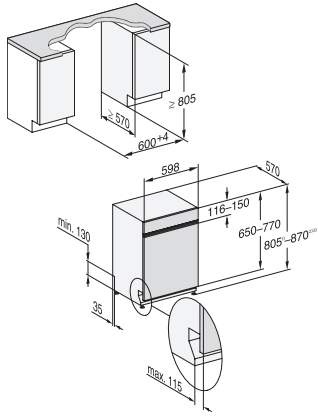

### Technické údaje

Minimální šířka výklenku v mm	600
Maximální šířka výklenku v mm	600
Minimální výška výklenku v mm	805
Maximální výška výklenku v mm	870
Hloubka výklenku v mm	570
Šířka přístroje v mm	598
Výška přístroje v mm	805
Hloubka přístroje v mm	570
Hloubka přístroje s otevřenými dveřky v cm	116,5
Hmotnost netto v kg	44,7
Celkový příkon v kW	2,00
Napětí ve V	230
Jištění v A	10
Počet fází	1
Standardní elektrická frekvence	50
Délka přívodní hadice v cm	1,50
Délka odtokové hadice v cm	1,50
Délka elektrického přívodního kabelu v m	1,70
Minimální hmotnost čelní desky v kg	3,0
Maximální hmotnost čelní desky v kg	10,0
[k dispozici přes servisní službu na min.]	9,0
[k dispozici přes servisní službu na max.]	19,0

G7000, integrated dishwasher, 60cm (installation drawing)