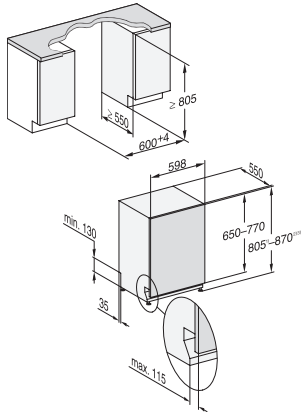

G 5150 SCVi Active

Plně vestavná myčka nádobí

v osvědčené kvalitě Miele za příznivou cenu.

G7000, fully integrated dishwasher, 60cm (installation drawing)