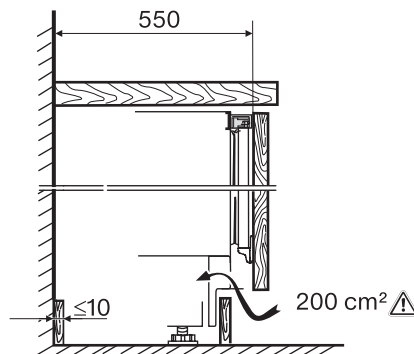

K31222Ui, K31222Ui-1, K31225Ui, K31252Ui,
K31252Ui-1, K31242UiF, K31242UiF-1, F31202Ui, side
view (installation draw)