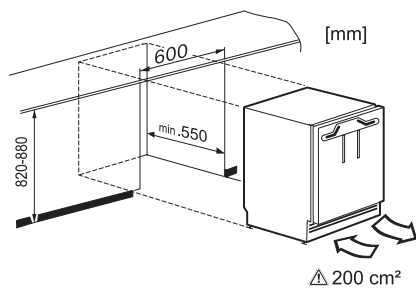

F 31202 Ui-1

Podstavná mraznička

s ComfortFrost pro komfortní mražení v kompaktním formátu.

K31222Ui, K31222Ui-1, K31225Ui, K31252Ui,
K31252Ui-1, K31242UiF, K31242UiF-1, F31202Ui
(installation drawings)