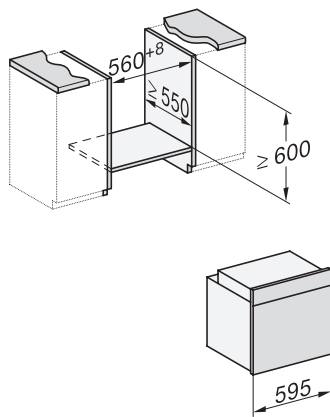

H 2465 BP ACTIVE

Pečicí trouba

v moderním designu s funkcí propojení a pyrolýzou za příznivou cenu.

EAN: 4002516763659 / Číslo materiálu: 12428860 / Číslo starého materiálu: 22246525D

Počet úrovní zasunutí, ohřevný prostor 1	5
Počet úrovní zasunutí, ohřevný prostor 2	5
Označení úrovní zasunutí	•
Osvětlení ohřevného prostoru	1x halogenové
Teploty ve °C	30–300
Minimální teploty ve °C	30
Maximální teploty ve °C	300
Minimální šířka výklenku v mm	560
Maximální šířka výklenku v mm	568
Minimální výška výklenku v mm	590
Maximální výška výklenku v mm	595
Hloubka výklenku v mm	550
Šířka přístroje v mm	595
Výška přístroje v mm	596
Hloubka přístroje v mm	568
Hmotnost v kg	47,0
Celkový příkon v kW	3,60
Napětí ve V	220-240
Frekvence v Hz	50
Jištění v A	16
Počet fází	1
Připojovací kabel se zástrčkou	•
Délka elektrického přívodního kabelu v m	1,50
Výměna svítidel	Zákazník
Dodávané příslušenství	
Univerzální plech s úpravou PerfectClean	1
Pečicí rošt	1
Vyjímatelné postranní mřížky (pár)	1

H 2465 BP ACTIVE

Pečící trouba

v moderním designu s funkcí propojení a pyrolýzou za příznivou cenu.

installation H7000 XL, installation drawing

side view H7000 XL, installation drawings

built-in H7000 XL, installation drawing

H226x-1B/BP/E/EP/I/IP, H2x6xB/BP, H7x6xB/BP/BPX, installation drawings

side view H7000 XL build-under, installation drawing

H2465B, H2465BP, H2466B, H2466BP, H2467B, H2467BP, H2468B, H2468BP, installation drawings