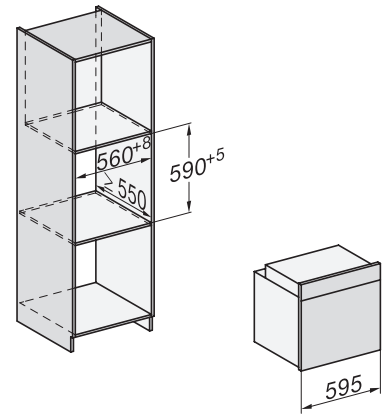

H 2465 BP ACTIVE

Pečicí trouba

v moderním designu s funkcí propojení a pyrolýzou za příznivou cenu.

EAN: 4002516763659 / Číslo materiálu: 12428860 / Číslo starého materiálu: 22246525D

Počet úrovní zasunutí, ohřevný prostor 1	5
Počet úrovní zasunutí, ohřevný prostor 2	5
Označení úrovní zasunutí	•
Osvětlení ohřevného prostoru	1x halogenové
Teploty ve °C	30–300
Minimální teploty ve °C	30
Maximální teploty ve °C	300
Minimální šířka výklenku v mm	560
Maximální šířka výklenku v mm	568
Minimální výška výklenku v mm	590
Maximální výška výklenku v mm	595
Hloubka výklenku v mm	550
Šířka přístroje v mm	595
Výška přístroje v mm	596
Hloubka přístroje v mm	568
Hmotnost v kg	47,0
Celkový příkon v kW	3,60
Napětí ve V	220-240
Frekvence v Hz	50
Jištění v A	16
Počet fází	1
Připojovací kabel se zástrčkou	•
Délka elektrického přívodního kabelu v m	1,50
Výměna svítidel	Zákazník
Dodávané příslušenství	
Univerzální plech s úpravou PerfectClean	1
Pečicí rošt	1
Vyjímatelné postranní mřížky (pár)	1

H 2465 BP ACTIVE

Pečící trouba

v moderním designu s funkcí propojení a pyrolýzou za příznivou cenu.

installation H7000 XL, installation drawing

side view H7000 XL, installation drawings

built-in H7000 XL, installation drawing

H226x-1B/BP/E/EP/I/IP, H2x6xB/BP, H7x6xB/BP/BPX, installation drawings

side view H7000 XL build-under, installation drawing

H2465B, H2465BP, H2466B, H2466BP, H2467B, H2467BP, H2468B, H2468BP, installation drawings