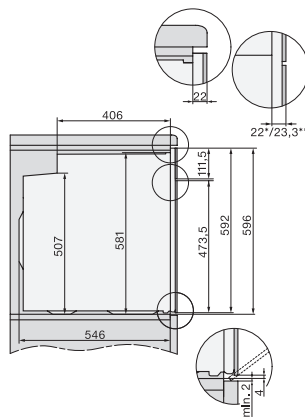

H 2465 BP ACTIVE

Pečicí trouba

v moderním designu s funkcí propojení a pyrolýzou za příznivou cenu.

EAN: 4002516763659 / Číslo materiálu: 12428860 / Číslo starého materiálu: 22246525D

Počet úrovní zasunutí, ohřevný prostor 1	5
Počet úrovní zasunutí, ohřevný prostor 2	5
Označení úrovní zasunutí	•
Osvětlení ohřevného prostoru	1x halogenové
Teploty ve °C	30–300
Minimální teploty ve °C	30
Maximální teploty ve °C	300
Minimální šířka výklenku v mm	560
Maximální šířka výklenku v mm	568
Minimální výška výklenku v mm	590
Maximální výška výklenku v mm	595
Hloubka výklenku v mm	550
Šířka přístroje v mm	595
Výška přístroje v mm	596
Hloubka přístroje v mm	568
Hmotnost v kg	47,0
Celkový příkon v kW	3,60
Napětí ve V	220-240
Frekvence v Hz	50
Jištění v A	16
Počet fází	1
Připojovací kabel se zástrčkou	•
Délka elektrického přívodního kabelu v m	1,50
Výměna svítidel	Zákazník
Dodávané příslušenství	
Univerzální plech s úpravou PerfectClean	1
Pečicí rošt	1
Vyjímatelné postranní mřížky (pár)	1

H 2465 BP ACTIVE

Pečící trouba

v moderním designu s funkcí propojení a pyrolýzou za příznivou cenu.

installation H7000 XL, installation drawing

side view H7000 XL, installation drawings

built-in H7000 XL, installation drawing

H226x-1B/BP/E/EP/I/IP, H2x6xB/BP, H7x6xB/BP/BPX, installation drawings

side view H7000 XL build-under, installation drawing

H2465B, H2465BP, H2466B, H2466BP, H2467B, H2467BP, H2468B, H2468BP, installation drawings