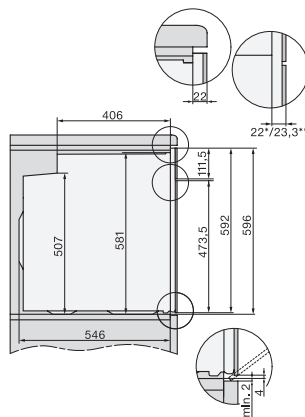

#### Technické údaje

Objem ohřevného prostoru v l	76
Počet úrovní zasunutí	5
Počet úrovní zasunutí, ohřevný prostor 1	5
Počet úrovní zasunutí, ohřevný prostor 2	5
Označení úrovní zasunutí	•
Osvětlení ohřevného prostoru	1x halogenové
Teploty ve °C	30–300
Minimální teploty ve °C	30
Maximální teploty ve °C	300
Minimální šířka výklenku v mm	560
Maximální šířka výklenku v mm	568
Minimální výška výklenku v mm	590
Maximální výška výklenku v mm	595
Hloubka výklenku v mm	550
Šířka přístroje v mm	595
Výška přístroje v mm	596
Hloubka přístroje v mm	568
Hmotnost v kg	47,0
Celkový příkon v kW	3,60
Napětí ve V	220-240
Frekvence v Hz	50
Jištění v A	16
Počet fází	1
Připojovací kabel se zástrčkou	•
Délka elektrického přívodního kabelu v m	1,50
Výměna svítidel	Zákazník

H 2766-1 BP 125 Edition

Pečicí trouba

v elegantním černém designu s funkcí AirFry, síťovým propojením a pyrolýzou.

installation H7000 XL, installation drawing

side view H7000 XL, installation drawings

built-in H7000 XL, installation drawing

Installation H7000 XL underframe, installation drawings

side view H7000 XL build-under, installation drawing

H7x65BP, H7145BM, H7165B, H7365B, H2756B, H2765B/BP, DGC7151, DGC7351 installation drawings