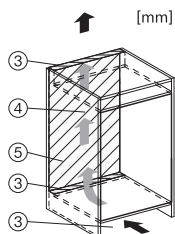

FNS 7040 B

Vestavná mraznička

s funkcí NoFrost a třemi mrazicími zásuvkami pro maximální komfort

FNS7040E, FNS7040B, FNS7040C, FNS7040D, installation (*footnote) (installation drawings)