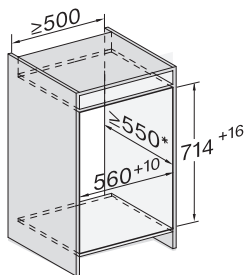

FNS 7040 B

Vestavná mraznička

s funkcí NoFrost a třemi mrazicími zásuvkami pro maximální komfort

FNS7040E, FNS7040B, FNS7040C, FNS7040D, installation (*footnote) (installation drawings)