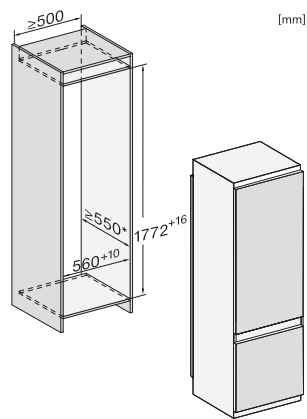

KF7731E, KF7731D, built-in (footnote*) (installation drawings)