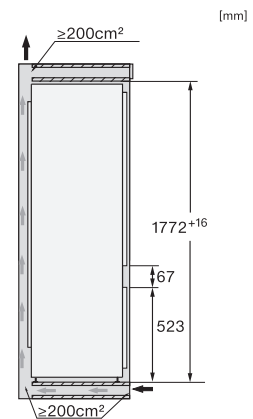

KF 7731 D

Vestavná chladnička s mrazničkou
pro komfortní skladování potravin díky funkcím DynaCool a DuplexCool.

EAN: 4002516748083 / Číslo materiálu: 12445010 / Číslo starého materiálu: 38773105EU1

Technické údaje	
Minimální šířka výklenku v mm	560
Maximální šířka výklenku v mm	570
Minimální výška výklenku v mm	1772
Maximální výška výklenku v mm	1788
Hloubka výklenku v mm	550
Šířka přístroje v mm	541
Výška přístroje v mm	1770
Hloubka přístroje v mm	545
Hmotnost v kg	59,0
Upevňovací technika	posuvná dvířka
Klimatická třída	SN-ST
Chladicí zóna v l	212
4hvězdičková mrazicí zóna v l	54
Celkový užitečný objem v l	266
Doba skladování při poruše v h	9
Kapacita mražení v kg/24 h	4,00
Třída úrovně emisí hluku (A-D)	B
Úroveň emisí hluku v dB(A) re 1 pW	33
Spotřeba energie v miliampérech (mA)	1400
Napětí ve V	220-240
Jištění v A	10
Počet fází	1
Frekvence v Hz	50-60
Délka elektrického přívodního kabelu v m	2,2
Výměna svítidel	Zákaznický servis
Dodávané příslušenství	
Příhrádka na vejce	•
Akumulátory chladu	•
Miska na led	•

KF7731E, KF7731D, side view (installation drawings)