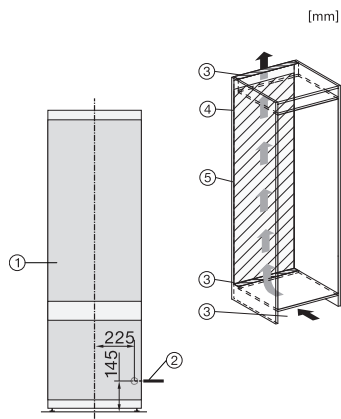

KF 7731 D

Vestavná chladnička s mrazničkou
pro komfortní skladování potravin díky funkcím DynaCool a DuplexCool.

KF7731E, KF7731D, installation (footnote*) (installation drawings)