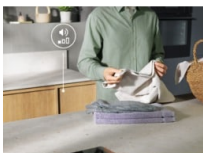

S naší tichou pračkou si můžete užívat klidnou domácnost.

Naše tichá vestavěná pračka je navržena tak, aby fungovala za dvířky skříňky zcela tiše. To znamená, že můžete spustit prací cyklus a zároveň si zachovat klidné a pohodové prostředí pro všechny ostatní činnosti.