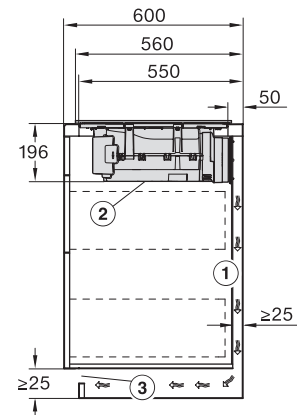

KMDA7272FL, KMDA7473FL – Installation drawing

KMDA7272FL, KMDA7473FL – Side view lying on top, Plug&Play – Installation drawing