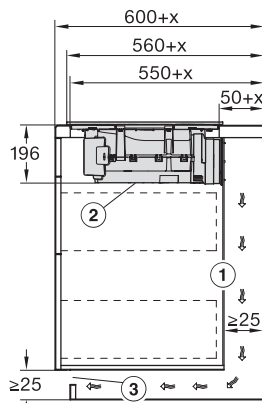

| | |
|--|-------|
| Rozměry výřezu v mm (hloubka) při instalaci bez rámu na pracovní desku | 500 |
| Vestavná výška se svorkovnicí v mm | 200 |
| Vnitřní rozměr výřezu v mm (šířka) při instalaci se zapuštěním do pracovní desky | 780 |
| Vnitřní rozměr výřezu v mm (hloubka) při instalaci se zapuštěním do pracovní desky | 500 |
| Hmotnost v kg | 15 |
| Vnější rozměr výřezu v mm (šířka) při instalaci se zapuštěním do pracovní desky | 804 |
| Vnější rozměr výřezu v mm (hloubka) při instalaci se zapuštěním do pracovní desky | 524 |
| Celkový příkon v kW | 7,50 |
| Napětí ve V | 230 |
| Frekvence v Hz | 50-60 |
| Délka elektrického přívodního kabelu v m | 1,6 |
| Dodávané příslušenství | |
| Připojovací kabel | Ano |

KMDA7272FL/FR – Operating options

KMDA7272FL, KMDA7473FL – flush – Installation drawing

KMDA7272FL, KMDA7473FL – Installation drawing

KMDA7272FL/FR, KMDA7473FL/FR, Exhaust air (Installation drawing)

KMDA7272FL, KMDA7473FL – Side view flush, Plug&Play – Installation drawing

KMDA7272FL, KMDA7473FL – Side view lying on top, Plug&Play – Installation drawing

KMDA7272FL, KMDA7473FL – Side view flush+X, Plug&Play – Installation drawing

KMDA7272FL, KMDA7473FL – Side view lying on top+X, Plug&Play – Installation drawing