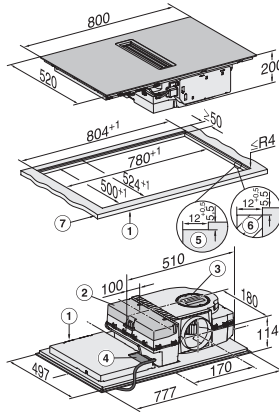

KMDA 7272 FL-A Silence

Indukční varná deska s integrovaným odsavačem par s motorem Silence a 4 jednotlivými varnými zónami pro režim odtahu

	Abluftbetrieb	Geführter Umluftbetrieb	Plug&Play-Betrieb
KMDA 7272 FR-A	✓	–	–
KMDA 7272 FR-U	–	✓	✓/✓
KMDA 7272 FL-A	✓	–	–
KMDA 7272 FL-U	–	✓	✓/✓

KMDA7272FL, KMDA7473FL – flush – Installation drawing