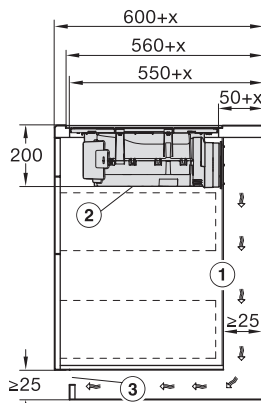

| | |
|--|-------|
| Rozměry výřezu v mm (hloubka) při instalaci bez rámu na pracovní desku | 500 |
| Vestavná výška se svorkovnicí v mm | 200 |
| Vnitřní rozměr výřezu v mm (šířka) při instalaci se zapuštěním do pracovní desky | 780 |
| Vnitřní rozměr výřezu v mm (hloubka) při instalaci se zapuštěním do pracovní desky | 500 |
| Hmotnost v kg | 15 |
| Vnější rozměr výřezu v mm (šířka) při instalaci se zapuštěním do pracovní desky | 804 |
| Vnější rozměr výřezu v mm (hloubka) při instalaci se zapuštěním do pracovní desky | 524 |
| Celkový příkon v kW | 7,50 |
| Napětí ve V | 230 |
| Frekvence v Hz | 50-60 |
| Délka elektrického přívodního kabelu v m | 1,6 |
| Dodávané příslušenství | |
| Připojovací kabel | Ano |

KMDA7272FL/FR – Operating options

KMDA7272FL, KMDA7473FL – flush – Installation drawing

KMDA7272FL, KMDA7473FL – Installation drawing

KMDA7272FL/FR, KMDA7473FL/FR, Exhaust air (Installation drawing)

KMDA7272FL, KMDA7473FL – Side view flush, Plug&Play – Installation drawing

KMDA7272FL, KMDA7473FL – Side view lying on top, Plug&Play – Installation drawing

KMDA7272FL, KMDA7473FL – Side view flush+X, Plug&Play – Installation drawing

KMDA7272FL, KMDA7473FL – Side view lying on top+X, Plug&Play – Installation drawing