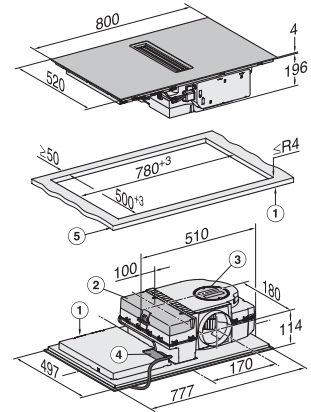

KMDA 7272 FL-A Silence

Indukční varná deska s integrovaným odsavačem par s motorem Silence a 4 jednotlivými varnými zónami pro režim odtahu

	Abluftbetrieb	Geführter Umluftbetrieb	Plug&Play-Betrieb
KMDA 7272 FR-A	✓	–	–
KMDA 7272 FR-U	–	✓	✓/✓
KMDA 7272 FL-A	✓	–	–
KMDA 7272 FL-U	–	✓	✓/✓

KMDA7272FL, KMDA7473FL – Installation drawing