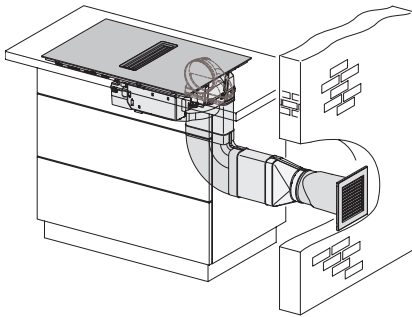

| | |
|--|-------|
| Rozměry výřezu v mm (hloubka) při instalaci bez rámu na pracovní desku | 500 |
| Vestavná výška se svorkovnicí v mm | 200 |
| Vnitřní rozměr výřezu v mm (šířka) při instalaci se zapuštěním do pracovní desky | 780 |
| Vnitřní rozměr výřezu v mm (hloubka) při instalaci se zapuštěním do pracovní desky | 500 |
| Hmotnost v kg | 15 |
| Vnější rozměr výřezu v mm (šířka) při instalaci se zapuštěním do pracovní desky | 804 |
| Vnější rozměr výřezu v mm (hloubka) při instalaci se zapuštěním do pracovní desky | 524 |
| Celkový příkon v kW | 7,50 |
| Napětí ve V | 230 |
| Frekvence v Hz | 50-60 |
| Délka elektrického přívodního kabelu v m | 1,6 |
| Dodávané příslušenství | |
| Připojovací kabel | Ano |

KMDA 7272 FL-A Silence

Indukční varná deska s integrovaným odsavačem par s motorem Silence a 4 jednotlivými varnými zónami pro režim odtahu

| | Abluftbetrieb | Geführter Umluftbetrieb | Plug&Play-Betrieb |
|----------------|---------------|-------------------------|-------------------|
| KMDA 7272 FR-A | ✓ | – | – |
| KMDA 7272 FR-U | – | ✓ | ✓/✓ |
| KMDA 7272 FL-A | ✓ | – | – |
| KMDA 7272 FL-U | – | ✓ | ✓/✓ |

KMDA7272FL/FR – Operating options

KMDA7272FL, KMDA7473FL – flush – Installation drawing

KMDA7272FL, KMDA7473FL – Installation drawing

KMDA7272FL/FR, KMDA7473FL/FR, Exhaust air (Installation drawing)

KMDA7272FL, KMDA7473FL – Side view flush, Plug&Play – Installation drawing

KMDA7272FL, KMDA7473FL – Side view lying on top, Plug&Play – Installation drawing

KMDA7272FL, KMDA7473FL – Side view flush+X, Plug&Play – Installation drawing

KMDA7272FL, KMDA7473FL – Side view lying on top+X, Plug&Play – Installation drawing