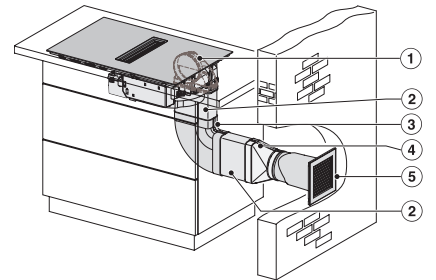

KMDA7272FL, KMDA7473FL – Side view lying on top, Plug&Play – Installation drawing

KMDA7272FL, KMDA7473FL – Side view flush+X, Plug&Play – Installation drawing

KMDA7272FL, KMDA7473FL – Side view lying on top+X, Plug&Play – Installation drawing

KMDA7272FL/FR, KMDA7473FL/FR – Installation variant 1 Basis-drawing

KMDA 7272 FL-A Silence

Indukční varná deska s integrovaným odsavačem par s motorem Silence a 4 jednotlivými varnými zónami pro režim odtahu