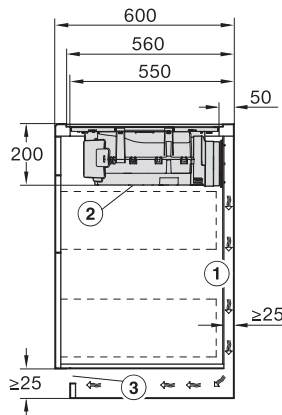

KMDA7272FL, KMDA7473FL – flush – Installation drawing

KMDA7272FL, KMDA7473FL – Side view flush, Plug&Play – Installation drawing