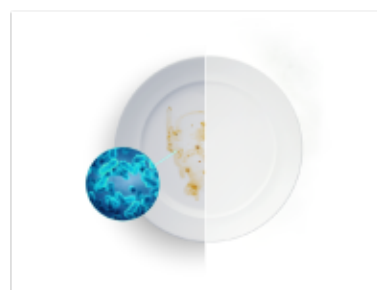

Výkon a spotřeba

Počet sad	15	Třída en. účinnosti	D
Spotřeba energie (kWh/cyklus)	0.861 kWh	Spotřeba vody za cyklus	9.9 L
Hlučnost	45 dBA	Počet sprchovacích úrovní	3
Napájecí napětí	220 - 240 V	Frekvence	50 Hz
Třída hluku (EU_2021_EP)	C		

Rozměry a hmotnost

Výška	81.8 cm	Šířka	59.8 cm
Hloubka	55 cm	Čistá hmotnost	40.1 kg
Výška balení	85.9 cm	Šířka balení	64.4 cm
Hloubka balení	66.1 cm	Hmotnost zabaleného produktu	42.8 kg

Bezpečnost

Bezpečnostní přívod vody	WaterSafe+™		

Funkce HygieneIntense

Pára na nečistoty a bakterie

Funkci HygieneIntense lze přidat k vybraným programům, během kterého nádobí umyje a zároveň vydezinfikuje. K tomu využívá páru, která pronikne do všech záhybů, a oplach horkou vodou navíc. Je ideální na mytí dětských lahví a plastových krabiček, protože je zvládne umýt i bez použití mycího prostředku, kterým plastové nádobí často načichne.

Funkce SteamGloss

Brilantně vyleštěné sklenice

Přídavná funkce SteamGloss používá páru a teplotu 60 °C, které na konci mytí aktivují správnou účinnost leštidla. Tím se minimalizuje matný šedý vzhled skla a sklenice jsou krásně naleštěné. Funkci SteamGloss lze přidat ke všem mycím programům, kdy je žádané brilantně naleštěné nádobí.