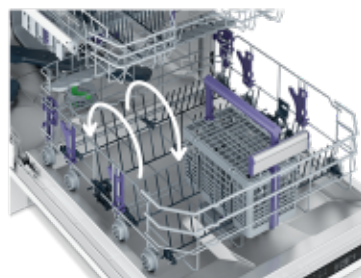

## Světelná signalizace provozu

LED signalizace provozu na podlahu vám elegantně řekne, kdy myčku neotevírat, a přitom neruší jednotný design kuchyňské linky.

Sklopné držáky nádobí

## Místo navíc na hrnce a pánve

Při každém vaření používáte hrnce a pánve různých velikostí, a potřebujete myčku, která to chápe. Držáky nádobí v našich myčkách můžete snadno sklopit nebo úplně vyjmout a místo nich dát velké hrnce a pánve. Doby, kdy bylo nutné mýt největší nádobí ručně, už jsou bohuďák dávno pryč!